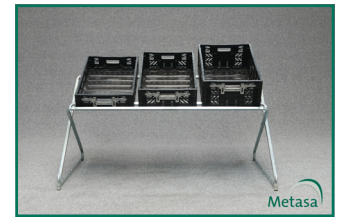

1073 | Klappdisplay für 3 Kisten

Artikel-Nummer: 1073

Gewicht*: ca. 8,8kg

Maße*: 700 x 1400 x 740 mm (BxTxH)

Das Metasa Klappdisplay für 3 Kisten ist eine optimale Ergänzung zur Verkaufsförderung Ihrer Produkte. Die robuste Ausführung ermöglicht auch auf nicht optimalen Untergründen eine sichere und einfache Positionierung. Die optimale Darstellung für Ihre Tagesernte. Durch die von Metasa gewählte Bauweise ist eine absolut einfache und sichere Verwendung gewährleistet. Der beständige Witterungsschutz der Oberfläche trägt zur Langlebigkeit des Materials bei. Ausführung in verzinkt

- ### Highlights
- ✓ Einfache und sichere Positionierung
 - ✓ Klappbar
 - ✓ Perfekte Verkaufspräsentation
 - ✓ Platzsparend
 - ✓ Verzinkt

*Bei angegebenen Daten, Gewichten und Maßen sind produktionsbedingte Toleranzen möglich. Aus diesen Informationen können keine rechtlich verbindlichen Zusicherungen bestimmter Eigenschaften abgeleitet werden. Irrtümer und Änderungen vorbehalten.

Kann für folgende Kulturen verwendet werden:

Obst Gemüse

Art. - Nr.:	Zusatzartikel
1071	Rolldisplay
1072	Rolldisplay schmal
1074	Klappdisplay für 4 Kisten
1075	Standdisplay
91.6040.120	MetaFoldingBox 600x400x120 mm
91.6040.180	MetaFoldingBox 600x400x180 mm