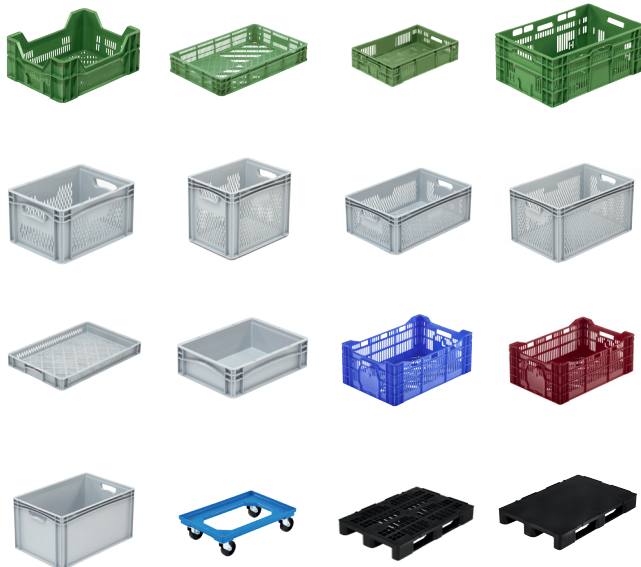

## Artikel-Nummer: 92.4030.220

Gewicht: 920g

Außenmaße: 400 x 300 x 220 mm

Innenmaße: 367 x 268 x 208 mm

Eine große Auswahl unserer MetaBoxen, Paletten und Trolleys finden sie auf unserer Webseite unter [www.metasa.de](http://www.metasa.de)

Kann für folgende Kulturen verwendet werden:

Gemüse

Obst

Spargel

 Made in Germany

### Basicbehälter:

Die durchbrochenen Eurobehälter MetaAsparagusCrate können mit verschiedenen Bodenvarianten kombiniert werden. Die Boxen sind mit zwei verschiedenen Handgriffen – wahlweise einem offenen oder geschlossenem Handgriff – erhältlich. Für alle Behälter gibt es passendes Zubehör. Seite durchbrochen und verrippter, perforierter Boden.

### Highlights\*

- ✓ 100 % recycelbar
- ✓ Boden und Seiten durchbrochen
- ✓ für manuelles Handling und automatische Fördertechnik geeignet
- ✓ Garantiert lebensmittelecht
- ✓ Glatte Flächen zum Schutz der Waren
- ✓ Griffe offen
- ✓ Material PP-C (Polypropylen Copolymer)
- ✓ Mit Nuten zum Fixieren von Bänderung
- ✓ Optimale Perforation zur Belüftung von Obst & Gemüse
- ✓ optional mit vier verschiedenen Bodenvarianten erhältlich
- ✓ Reinigungsfreundlich und sehr gut zu trocknen
- ✓ Stabil und sehr gut stapelbar
- ✓ universeller Eurobehälter, auch für die Lebensmittellogistik geeignet
- ✓ Verpackungseinheit 80 Stück
- ✓ Volumen 19,8 Liter