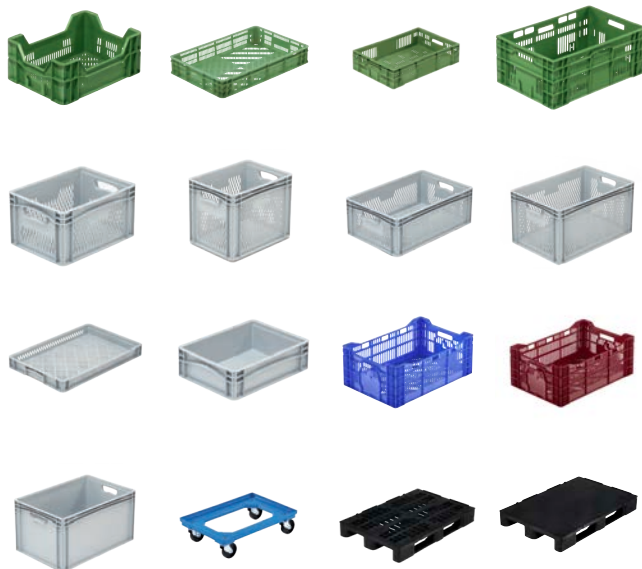

Numéro d'article : 92.6040.220

-  Poids : 1570 g
-  Dimensions extérieures : 600 x 400 x 220 mm
-  Dimensions intérieures : 567 x 367 x 205 mm

Vous trouverez un grand choix de nos modèles MetaBox, palettes et trolleys sur notre site web à l'adresse www.metasa.de

Pouvant s'utiliser pour les cultures suivantes ::

- légumes
- fruits
- asperges

 **Made in Germany**

Réceptif de base :

Les bacs euro percés MetaAsparagusCrate peuvent être combinés avec différentes variantes de fond. Les caisses sont disponibles avec deux poignées différentes – au choix d'une poignée ouverte ou d'une poignée fermée. Des accessoires adaptés à toutes les caisses sont disponibles. Côtés percés et fond nervuré et perforé.

Points forts*

- ✓ 100 % recyclable
- ✓ Côtés et fond percés
- ✓ Convient à la manutention manuelle et au convoyage automatique
- ✓ Conformité aux usages alimentaires garantie
- ✓ Surfaces lisses pour protéger les marchandises
- ✓ Poignées ouvertes
- ✓ Matériau : PP-C (polypropylène copolymère)
- ✓ Avec rainures pour fixer des bandes
- ✓ Perforation optimale pour l'aération des fruits et des légumes
- ✓ Facile à nettoyer et très facile à sécher
- ✓ Très stable grâce à la construction renforcée du cadre et des angles
- ✓ Stable et très facile à empiler
- ✓ Bac euro universel, également adapté à la logistique alimentaire
- ✓ Unité d'emballage 40 pièces
- ✓ Volume : 41,7 litres