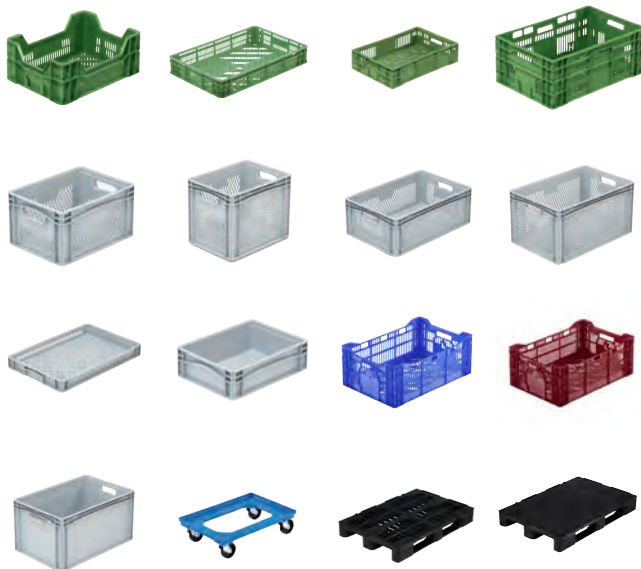

Artikel-Nummer: 92.6040.220

Gewicht: 1570g

Außenmaße: 600 x 400 x 220 mm

Innenmaße: 567 x 367 x 205 mm

Eine große Auswahl unserer MetaBoxen, Paletten und Trolleys finden Sie auf unserer Webseite unter www.metasa.de

Kann für folgende Kulturen verwendet werden:

Gemüse

Obst

Spargel

 Made in Germany

Basicbehälter:

Die durchbrochenen Eurobehälter MetaAsparagusCrate können mit verschiedenen Bodenvarianten kombiniert werden. Die Boxen sind mit zwei verschiedenen Handgriffen – wahlweise einem offenen oder geschlossenen Handgriff – erhältlich. Für alle Behälter gibt es passendes Zubehör. Seiten durchbrochen und verrippter, perforierter Boden.

Highlights*

- ✓ 100 % recycelbar
- ✓ Boden und Seiten durchbrochen
- ✓ für manuelles Handling und automatische Fördertechnik geeignet
- ✓ Garantiert lebensmittelecht
- ✓ Glatte Flächen zum Schutz der Waren
- ✓ Griffe offen
- ✓ Material PP-C (Polypropylen Copolymer)
- ✓ Mit Nuten zum Fixieren von Bänderung
- ✓ Optimale Perforation zur Belüftung von Obst & Gemüse
- ✓ Reinigungsfreundlich und sehr gut zu trocknen
- ✓ sehr stabil durch verstärkte Rahmen- und Eckkonstruktion
- ✓ Stabil und sehr gut stapelbar
- ✓ universeller Eurobehälter, auch für die Lebensmittellogistik geeignet
- ✓ Verpackungseinheit 40 Stück
- ✓ Volumen 41,7 Liter