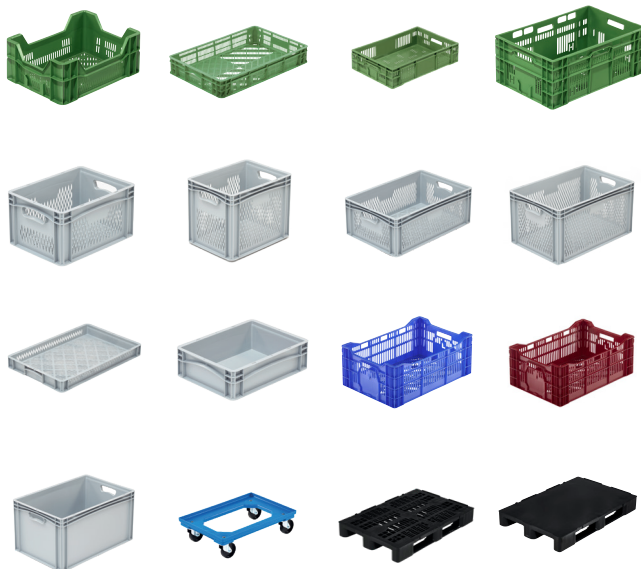

Artikel-Nummer: 92.4030.270

Gewicht: 1140g

Außenmaße: 400 x 300 x 270 mm

Innenmaße: 367 x 268 x 258 mm

Eine große Auswahl unserer MetaBoxen, Paletten und Trolleys finden sie auf unserer Webseite unter www.metasa.de

Kann für folgende Kulturen verwendet werden:

Gemüse

Obst

Spargel

 Made in Germany

Basicbehälter:

Die durchbrochenen Eurobehälter MetaAsparagusCrate können mit verschiedenen Bodenvarianten kombiniert werden. Die Boxen sind mit zwei verschiedenen Handgriffen – wahlweise einem offenen oder geschlossenem Handgriff – erhältlich. Für alle Behälter gibt es passendes Zubehör. Seite durchbrochen und verrippter, perforierter Boden.

Highlights*

- ✓ 100 % recycelbar
- ✓ Boden und Seiten durchbrochen
- ✓ Für manuelles Handling und automatische Fördertechnik geeignet
- ✓ Garantiert lebensmittelecht
- ✓ Glatte Flächen zum Schutz der Waren
- ✓ Griffe offen
- ✓ Material PP-C (Polypropylen Copolymer)
- ✓ Mit Nuten zum Fixieren von Bänderung
- ✓ Optimale Perforation zur Belüftung von Obst & Gemüse
- ✓ Optional mit vier verschiedenen Bodenvarianten erhältlich
- ✓ Reinigungsfreundlich und sehr gut zu trocknen
- ✓ Stabil und sehr gut stapelbar
- ✓ Universeller Eurobehälter, auch für die Lebensmittellogistik geeignet
- ✓ Verpackungseinheit 64 Stück
- ✓ Volumen 24,6 Liter