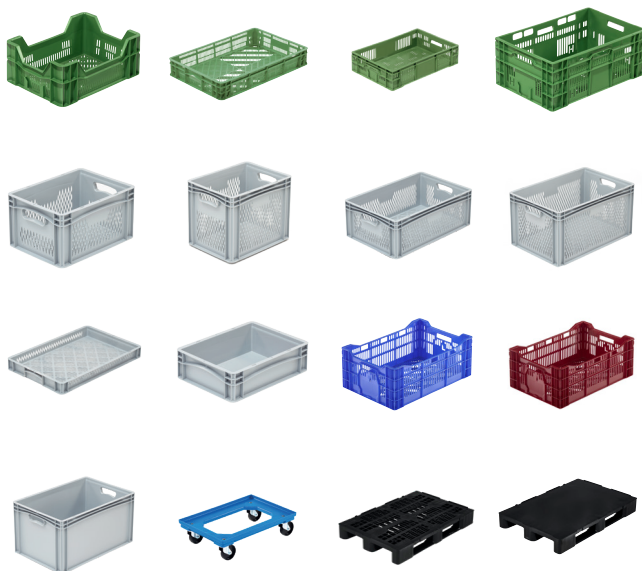

Artikel-Nummer: 91.6040.410

-  Gewicht: 3050g
-  Außenmaße: 600 x 400 x 410 mm
-  Innenmaße: 566 x 367 x 396 mm

Eine große Auswahl unserer MetaBoxen, Paletten und Trolleys finden sie auf unserer Webseite unter www.metasa.de

Kann für folgende Kulturen verwendet werden:

Gemüse

Obst

 Made in Germany

Klappbehälter:

Die MetaFlowerBox extra high hat alle Vorzüge der MetaBox-Klappbehälter, ist jedoch besonders hoch und somit ideal für den Transport großer Waren geeignet. Durch die hohe Volumenreduzierung von bis zu 84 % im Leerzustand kann die MetaFlowerBox extra high platz- und kostensparend zurücktransportiert werden. Mit dem patentierten Ver- und Entriegelungsmechanismus lassen sich die Boxen manuell und auch vollautomatisch auf- und zusammenklappen.

Highlights*
✓ 100 % recycelbar
✓ Boden und Seiten durchbrochen
✓ Einfaches auseinander und zusammenklappen mit ergonomischem Lift - Lock - Verschluss
✓ Garantiert lebensmittelecht
✓ Glatte Flächen zum Schutz der Waren
✓ Griffe offen
✓ Hohe Volumenreduzierung bis zu 84 %
✓ Höhe geklappt 83 mm
✓ Innenmaße 566 x 367 x 396 mm
✓ Integrierte Haken zur Befestigung
✓ Material PP-C (Polypropylen Copolymer)
✓ Mit Nuten zum Fixieren von Bänderung
✓ Optimale Perforation zur Belüftung von Obst & Gemüse
✓ Reinigungsfreundlich und sehr gut zu trocknen
✓ Stabil und sehr gut stapelbar
✓ Verpackungseinheit 104 Stück
✓ Volumen 79 Liter