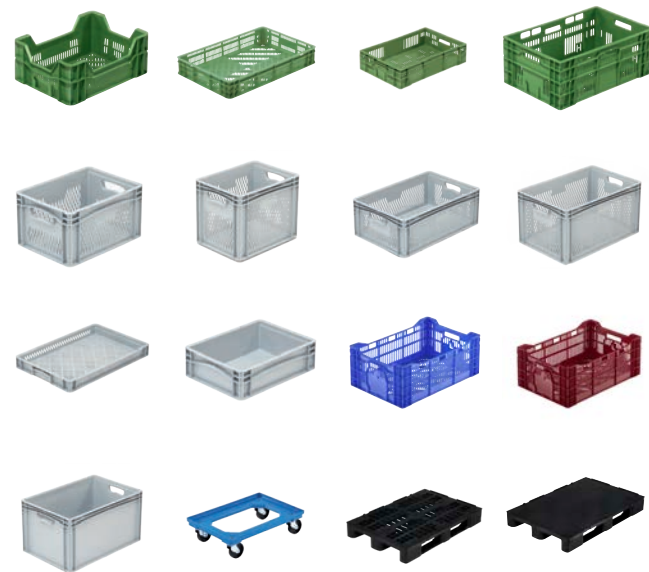

Numéro d'article : 91.6040.410

-  Poids : 3050 g
-  Dimensions extérieures : 600 x 400 x 410 mm
-  Dimensions intérieures : 566 x 367 x 396 mm

Vous trouverez un grand choix de nos modèles MetaBox, palettes et trolleys sur notre site web à l'adresse www.metasa.de

Pouvant s'utiliser pour les cultures suivantes ::

légumes
fruits

Caisses pliables :

La MetaFlowerBox extra high a tous les avantages des caisses pliantes, mais elle est particulièrement haute et donc idéale pour le transport de grandes marchandises. Grâce à la réduction considérable de son volume, jusqu'à 84 % à vide, la MetaFlowerBox extra high peut être retournée en économisant de la place et des coûts. Le mécanisme de verrouillage et de déverrouillage breveté permet de déplier et de replier les caisses manuellement ou de manière entièrement automatique.

Points forts*
✓ 100 % recyclable
✓ Côtés et fond percés
✓ Se déplie et se replie en toute simplicité
✓ Avec fermeture ergonomique Lift-Lock
✓ Conformité aux usages alimentaires garantie
✓ Surfaces lisses pour protéger les marchandises
✓ Poignées ouvertes
✓ Réduction importante du volume jusqu'à 84 %
✓ Hauteur à l'état plié 83 mm
✓ Dimension intérieure : 566 x 367 x 396 mm
✓ Crochets intégrés pour la fixation
✓ Matériau : PP-C (polypropylène copolymère)
✓ Avec rainures pour fixer des bandes
✓ Perforation optimale pour l'aération des fruits et des légumes
✓ Facile à nettoyer et très facile à sécher
✓ Stable et très facile à empiler
✓ Unité d'emballage 104 pièces
✓ Volume : 79 litres