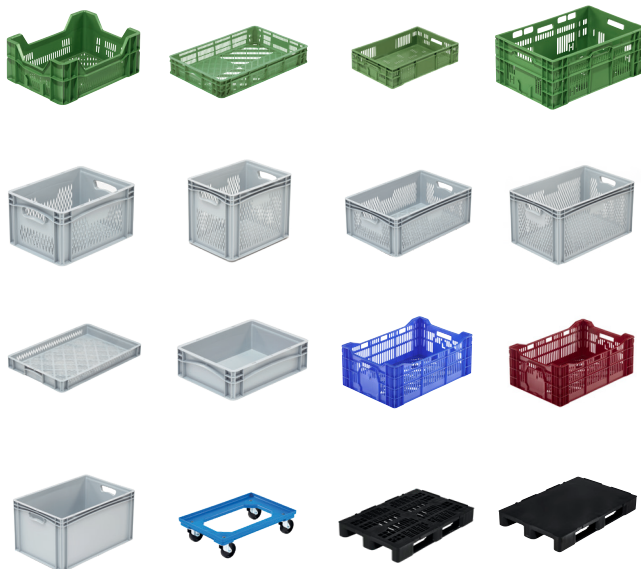

Artikel-Nummer: 91.4030.120

Gewicht: 840g

Außenmaße: 400 x 300 x 120 mm

Innenmaße: 367 x 268 x 108 mm

Eine große Auswahl unserer MetaBoxen, Paletten und Trolleys finden sie auf unserer Webseite unter www.metasa.de

Kann für folgende Kulturen verwendet werden:

Gemüse

Obst

 Made in Germany

Klappbehälter:

Die Klappbehälter der Serie MetaFoldingBox Euronorm wurden speziell für die Anforderungen in der Frischelogistik entwickelt. Klappt man die leeren Boxen zusammen, reduziert sich das Volumen der Behälter um rund 84 %. Dadurch sind die Klappbehälter beim Rücktransport sehr platz- und kostensparend. Damit das Obst und Gemüse beim Transport nicht beschädigt wird, sind die perforierten Seitenwände des Klappbehälters besonders glatt und ohne scharfe Kanten. Seiten und Boden durchbrochen.

Highlights*

- ✓ 100 % recycelbar
- ✓ Boden und Seiten durchbrochen
- ✓ Einfaches auseinander und zusammenklappen mit ergonomischem Lift - Lock - Verschluss
- ✓ Garantiert lebensmittelecht
- ✓ Glatte Flächen zum Schutz der Waren
- ✓ Griffe offen
- ✓ Hohe Volumenreduzierung bis zu 84 %
- ✓ Höhe geklappt 36 mm
- ✓ Innenmaße 367x 268 x 108mm
- ✓ Integrierte Haken zur Befestigung
- ✓ Material PP-C (Polypropylen Copolymer)
- ✓ Mit Nuten zum Fixieren von Bänderung
- ✓ Optimale Perforation zur Belüftung von Obst & Gemüse
- ✓ Reinigungsfreundlich und sehr gut zu trocknen
- ✓ Stabil und sehr gut stapelbar
- ✓ Verpackungseinheit 480 Stück
- ✓ Volumen 11 Liter