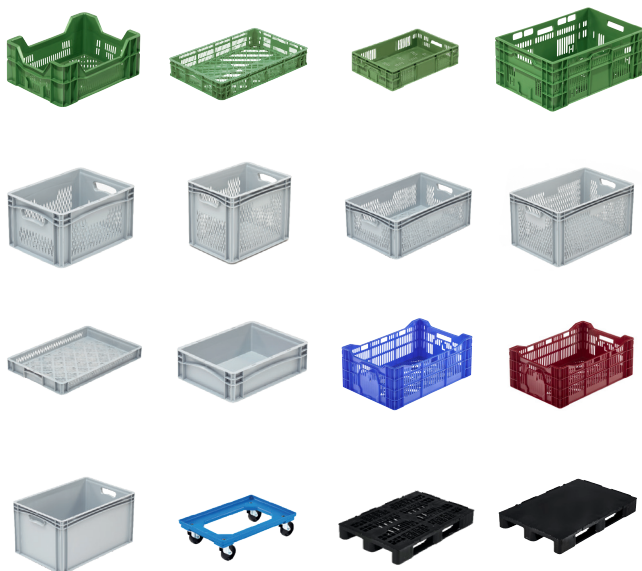

Artikel-Nummer: 91.4030.180

-  Gewicht: 1040g
-  Außenmaße: 400 x 300 x 180 mm
-  Innenmaße: 398 x 299 x 166 mm

Eine große Auswahl unserer MetaBoxen, Paletten und Trolleys finden sie auf unserer Webseite unter www.metasa.de

Kann für folgende Kulturen verwendet werden:

Gemüse

Obst

 Made in Germany

Klappbehälter:

Die Klappbehälter der Serie MetaFoldingBox Euronorm wurden speziell für die Anforderungen in der Frischelogistik entwickelt. Klappt man die leeren Boxen zusammen, reduziert sich das Volumen der Behälter um rund 84 %. Dadurch sind die Klappbehälter beim Rücktransport sehr platz- und kostensparend. Damit das Obst und Gemüse beim Transport nicht beschädigt wird, sind die perforierten Seitenwände des Klappbehälters besonders glatt und ohne scharfe Kanten. Seiten und Boden durchbrochen.

Highlights*
✓ 100 % recycelbar
✓ Boden und Seiten durchbrochen
✓ Einfaches auseinander und zusammenklappen mit ergonomischen Lift - Lock - Verschluss
✓ Garantiert lebensmittelecht
✓ Glatte Flächen zum Schutz der Waren
✓ Griffe offen
✓ Hohe Volumenreduzierung bis zu 84 %
✓ Höhe geklappt 36 mm
✓ Innenmaße 389 x 299 x 166mm
✓ Integrierte Haken zur Befestigung
✓ Material PP-C (Polypropylen Copolymer)
✓ Mit Nuten zum Fixieren von Bänderung
✓ Optimale Perforation zur Belüftung von Obst & Gemüse
✓ Reinigungsfreundlich und sehr gut zu trocknen
✓ Stabil und sehr gut stapelbar
✓ Verpackungseinheit 480 Stück
✓ Volumen 14 Liter