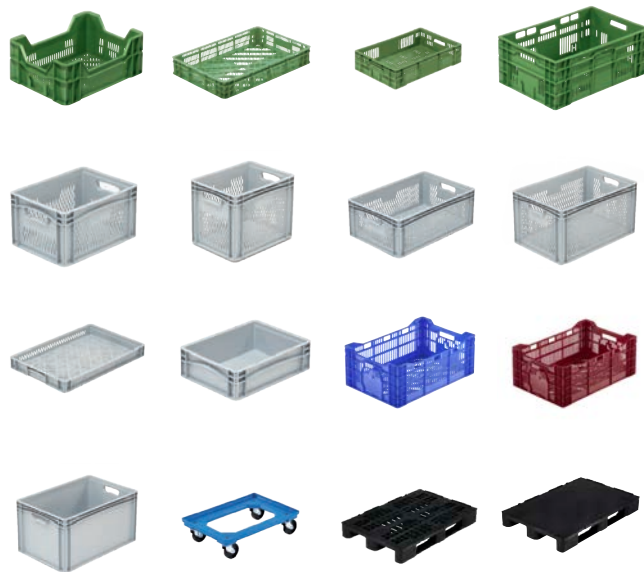

**Pouvant s'utiliser pour les cultures suivantes :**

- légumes
- fruits

**Caisses pliables :**

Les caisses pliables de la série MetaFoldingBox Euronorm ont été spécialement conçues pour répondre aux exigences de la logistique des produits frais. Si l'on replie les bacs vides, le volume des caisses est réduit d'environ 84 %. De ce fait, les bacs pliables sont très peu encombrants et peu coûteux lors du transport de retour. Pour que les fruits et légumes ne soient pas endommagés pendant le transport, les parois latérales perforées du bac pliable sont particulièrement lisses et sans arêtes vives. Côtés et fond percés.

| Points forts*  |
|--|
| ✓ 100 % recyclable   |
| ✓ Côtés et fond percés   |
| ✓ Se déplie et se replie en toute simplicité                     |
| ✓ Avec fermeture ergonomique Lift-Lock                           |
| ✓ Conformité aux usages alimentaires garantie                    |
| ✓ Surfaces lisses pour protéger les marchandises                 |
| ✓ Poignées ouvertes  |
| ✓ Réduction importante du volume jusqu'à 84 %                    |
| ✓ Hauteur à l'état plié 36 mm                                    |
| ✓ Dimension intérieure : 398 x 299 x 166 mm                      |
| ✓ Crochets intégrés pour la fixation                             |
| ✓ Matériau : PP-C (polypropylène copolymère)                     |
| ✓ Avec rainures pour fixer des bandes                            |
| ✓ Perforation optimale pour l'aération des fruits et des légumes |
| ✓ Facile à nettoyer et très facile à sécher                      |
| ✓ Stable et très facile à empiler                                |
| ✓ Unité d'emballage 480 pièces                                   |
| ✓ Volume : 14 litres   |