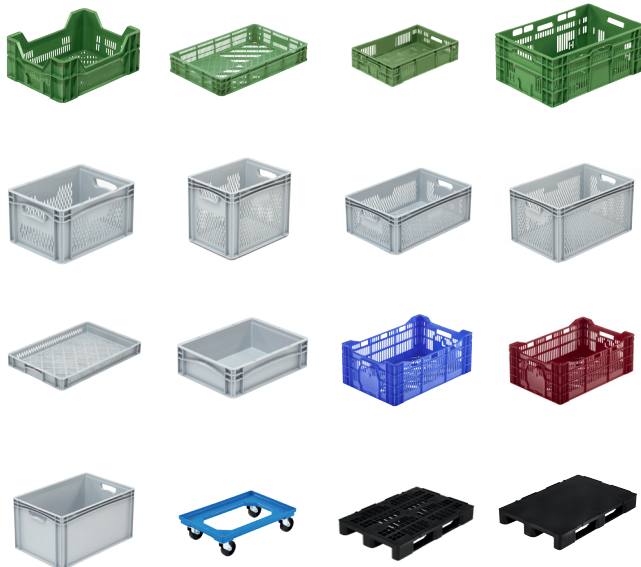

Artikel-Nummer: 91.6040.120

Gewicht: 1450g

Außenmaße: 600 x 400 x 120 mm

Innenmaße: 566 x 367 x 106 mm

Eine große Auswahl unserer MetaBoxen und Paletten und Trolleys finden sie auf unserer Webseite unter www.metasa.de

Kann für folgende Kulturen verwendet werden:

Gemüse

Obst

 **Made in Germany**

Klappbehälter:

Die Klappbehälter der Serie MetaFoldingBox Euronorm wurden speziell für die Anforderungen in der Frischelogistik entwickelt. Klappt man die leeren Boxen zusammen, reduziert sich das Volumen der Behälter um rund 84 %. Dadurch sind die Klappbehälter beim Rücktransport sehr platz- und kostensparend. Damit das Obst und Gemüse beim Transport nicht beschädigt wird, sind die perforierten Seitenwände des Klappbehälters besonders glatt und ohne scharfe Kanten. Seiten und Boden durchbrochen.

Highlights*

- ✓ 100 % recycelbar
- ✓ Boden und Seiten durchbrochen
- ✓ Einfaches auseinander und zusammenklappen mit ergonomischem Lift - Lock - Verschluss
- ✓ Garantiert lebensmittelecht
- ✓ Glatte Flächen zum Schutz der Waren
- ✓ Griffe offen
- ✓ Hohe Volumenreduzierung bis zu 84 %
- ✓ Höhe geklappt 36 mm
- ✓ Innenmaße 566 x 367 x 106 mm
- ✓ Integrierte Haken zur Befestigung
- ✓ Material PP-C (Polypropylen Copolymer)
- ✓ Mit Nuten zum Fixieren von Bänderung
- ✓ Optimale Perforation zur Belüftung von Obst & Gemüse
- ✓ Reinigungsfreundlich und sehr gut zu trocknen
- ✓ Stabil und sehr gut stapelbar
- ✓ Verpackungseinheit 240 Stück
- ✓ Volumen 23 Liter