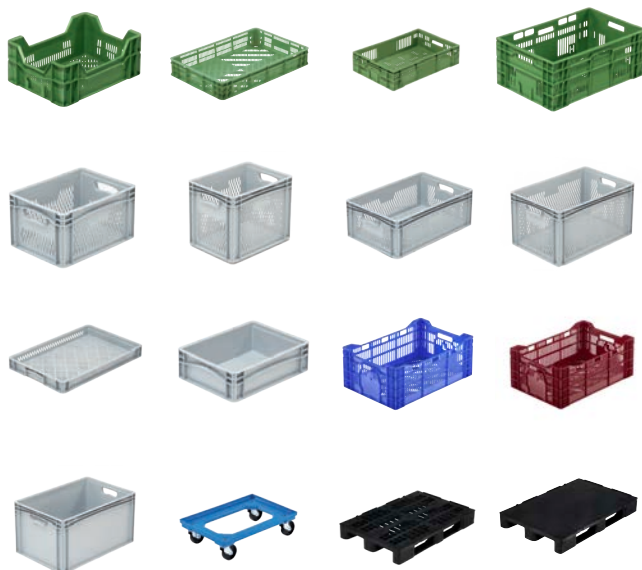

## Numéro d'article : 91.6040.120

-  Poids : 1450 g
-  Dimensions extérieures : 600 x 400 x 120 mm
-  Dimensions intérieures : 566 x 367 x 106 mm

**Vous trouverez un grand choix de nos modèles MetaBox, palettes et trolleys sur notre site web à l'adresse [www.metasa.de](http://www.metasa.de)**

Pouvant s'utiliser pour les cultures suivantes ::

légumes

fruits

 Made in Germany

### Caisses pliables :

Les caisses pliables de la série MetaFoldingBox Euronorm ont été spécialement conçues pour répondre aux exigences de la logistique des produits frais. Si l'on replie les bacs vides, le volume des caisses est réduit d'environ 84 %. De ce fait, les bacs pliables sont très peu encombrants et peu coûteux lors du transport de retour. Pour que les fruits et légumes ne soient pas endommagés pendant le transport, les parois latérales perforées du bac pliable sont particulièrement lisses et sans arêtes vives. Côtés et fond percés.

#### Points forts\*

- ✓ 100 % recyclable
- ✓ Côtés et fond percés
- ✓ Se déplie et se replie en toute simplicité
- ✓ Avec fermeture ergonomique Lift-Lock
- ✓ Conformité aux usages alimentaires garantie
- ✓ Surfaces lisses pour protéger les marchandises
- ✓ Poignées ouvertes
- ✓ Réduction importante du volume jusqu'à 84 %
- ✓ Hauteur à l'état plié 36 mm
- ✓ Dimension intérieure : 566 x 367 x 106 mm
- ✓ Crochets intégrés pour la fixation
- ✓ Matériau : PP-C (polypropylène copolymère)
- ✓ Avec rainures pour fixer des bandes
- ✓ Perforation optimale pour l'aération des fruits et des légumes
- ✓ Facile à nettoyer et très facile à sécher
- ✓ Stable et très facile à empiler
- ✓ Unité d'emballage 240 pièces
- ✓ Volume : 23 litres