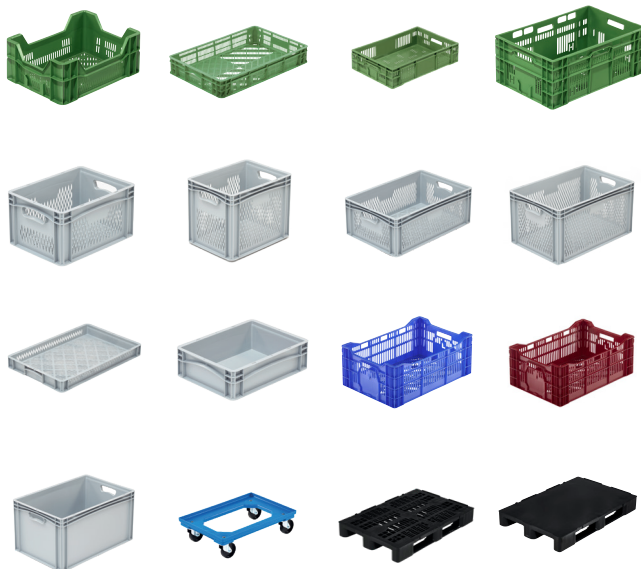

## Artikel-Nummer: 91.6040.180

Gewicht: 1780g

Außenmaße: 600 x 400 x 180 mm

Innenmaße: 566 x 367 x 165 mm

Eine große Auswahl unserer MetaBoxen, Paletten und Trolleys finden sie auf unserer Webseite unter [www.metasa.de](http://www.metasa.de)

Kann für folgende Kulturen verwendet werden:

Gemüse

Obst

 Made in Germany

### Klappbehälter:

Die Klappbehälter der Serie MetaFoldingBox Euronorm wurden speziell für die Anforderungen in der Frischelogistik entwickelt. Klappt man die leeren Boxen zusammen, reduziert sich das Volumen der Behälter um rund 84 %. Dadurch sind die Klappbehälter beim Rücktransport sehr platz- und kostensparend. Damit das Obst und Gemüse beim Transport nicht beschädigt wird, sind die perforierten Seitenwände des Klappbehälters besonders glatt und ohne scharfe Kanten. Seiten und Boden durchbrochen.

### Highlights\*

- ✓ 100 % recycelbar
- ✓ Boden und Seiten durchbrochen
- ✓ Einfaches auseinander und zusammenklappen mit ergonomischem Lift - Lock - Verschluss
- ✓ Garantiert lebensmittelecht
- ✓ Glatte Flächen zum Schutz der Waren
- ✓ Griffe offen
- ✓ Hohe Volumenreduzierung bis zu 84 %
- ✓ Höhe geklappt 36 mm
- ✓ Innenmaße 398 x 299 x 166 mm
- ✓ Integrierte Haken zur Befestigung
- ✓ Material PP-C (Polypropylen Copolymer)
- ✓ Mit Nuten zum Fixieren von Bänderung
- ✓ Optimale Perforation zur Belüftung von Obst & Gemüse
- ✓ Reinigungsfreundlich und sehr gut zu trocknen
- ✓ Stabil und sehr gut stapelbar
- ✓ Verpackungseinheit 240 Stück
- ✓ Volumen 35 Liter