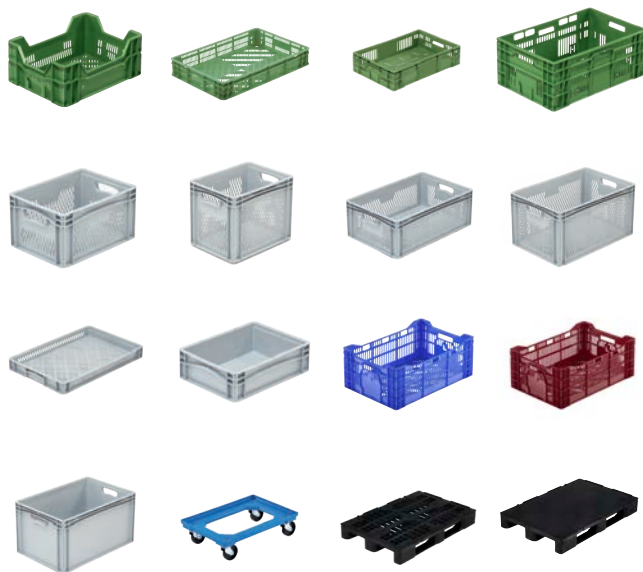

## Numéro d'article : 91.6040.180

-  Poids : 1780 g
-  Dimensions extérieures : 600 x 400 x 180 mm
-  Dimensions intérieures : 566 x 367 x 165 mm

**Vous trouverez un grand choix de nos modèles MetaBox, palettes et trolleys sur notre site web à l'adresse [www.metasa.de](http://www.metasa.de)**

Pouvant s'utiliser pour les cultures suivantes ::

légumes

fruits

 Made in Germany

### Caisses pliables :

Les caisses pliables de la série MetaFoldingBox Euronorm ont été spécialement conçues pour répondre aux exigences de la logistique des produits frais. Si l'on replie les bacs vides, le volume des caisses est réduit d'environ 84 %. De ce fait, les bacs pliables sont très peu encombrants et peu coûteux lors du transport de retour. Pour que les fruits et légumes ne soient pas endommagés pendant le transport, les parois latérales perforées du bac pliable sont particulièrement lisses et sans arêtes vives. Côtés et fond percés.

#### Points forts\*

- ✓ 100 % recyclable
- ✓ Côtés et fond percés
- ✓ Se déplie et se replie en toute simplicité
- ✓ Avec fermeture ergonomique Lift-Lock
- ✓ Conformité aux usages alimentaires garantie
- ✓ Surfaces lisses pour protéger les marchandises
- ✓ Poignées ouvertes
- ✓ Réduction importante du volume jusqu'à 84 %
- ✓ Hauteur à l'état plié 36 mm
- ✓ Dimension intérieure : 566 x 367 x 165 mm
- ✓ Crochets intégrés pour la fixation
- ✓ Matériau : PP-C (polypropylène copolymère)
- ✓ Avec rainures pour fixer des bandes
- ✓ Perforation optimale pour l'aération des fruits et des légumes
- ✓ Facile à nettoyer et très facile à sécher
- ✓ Stable et très facile à empiler
- ✓ Unité d'emballage 240 pièces
- ✓ Volume : 35 litres