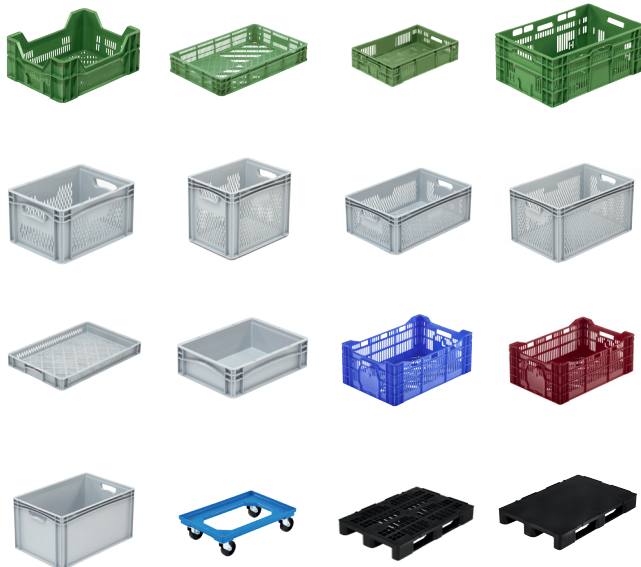

Artikel-Nummer: 91.6040.230

Gewicht: 1980g

Außenmaße: 600 x 400 x 230 mm

Innenmaße: 566 x 367 x 217 mm

Eine große Auswahl unserer MetaBoxen, Paletten und Trolleys finden sie auf unserer Webseite unter www.metasa.de

Kann für folgende Kulturen verwendet werden:

Gemüse

Obst

 Made in Germany

Klappbehälter:

Die Klappbehälter der Serie MetaFoldingBox Euronorm wurden speziell für die Anforderungen in der Frischelogistik entwickelt. Klappt man die leeren Boxen zusammen, reduziert sich das Volumen der Behälter um rund 84 %. Dadurch sind die Klappbehälter beim Rücktransport sehr platz- und kostensparend. Damit das Obst und Gemüse beim Transport nicht beschädigt wird, sind die perforierten Seitenwände des Klappbehälters besonders glatt und ohne scharfe Kanten. Seiten und Boden durchbrochen.

Highlights*

- ✓ 100 % recycelbar
- ✓ Boden und Seiten durchbrochen
- ✓ Einfaches auseinander und zusammenklappen mit ergonomischem Lift - Lock - Verschluss
- ✓ Garantiert lebensmittelecht
- ✓ Glatte Flächen zum Schutz der Waren
- ✓ Griffe offen
- ✓ Hohe Volumenreduzierung bis zu 84 %
- ✓ Höhe geklappt 36 mm
- ✓ Innenmaße 566 x 367 x 217 mm
- ✓ Integrierte Haken zur Befestigung
- ✓ Material PP-C (Polypropylen Copolymer)
- ✓ Mit Nuten zum Fixieren von Bänderung
- ✓ Optimale Perforation zur Belüftung von Obst & Gemüse
- ✓ Reinigungsfreundlich und sehr gut zu trocknen
- ✓ Stabil und sehr gut stapelbar
- ✓ Verpackungseinheit 240 Stück
- ✓ Volumen 45 Liter