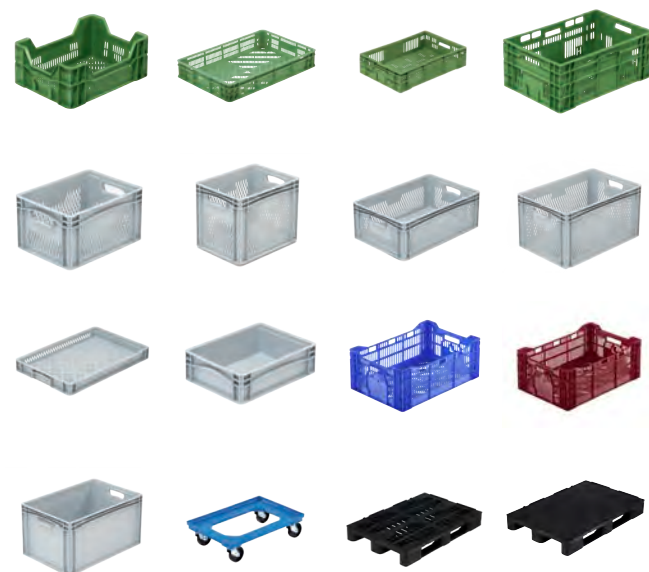

Numéro d'article : 91.6040.230

-  Poids : 1980 g
-  Dimensions extérieures : 600 x 400 x 230 mm
-  Dimensions intérieures : 566 x 367 x 217 mm

Vous trouverez un grand choix de nos modèles MetaBox, palettes et trolleys sur notre site web à l'adresse www.metasa.de

Pouvant s'utiliser pour les cultures suivantes ::

légumes
fruits

 **Made in Germany**

Caisses pliables :

Les caisses pliables de la série MetaFoldingBox Euronorm ont été spécialement conçues pour répondre aux exigences de la logistique des produits frais. Si l'on replie les bacs vides, le volume des caisses est réduit d'environ 84 %. De ce fait, les bacs pliables sont très peu encombrants et peu coûteux lors du transport de retour. Pour que les fruits et légumes ne soient pas endommagés pendant le transport, les parois latérales perforées du bac pliable sont particulièrement lisses et sans arêtes vives. Côtés et fond percés.

Points forts*
✓ 100 % recyclable
✓ Côtés et fond percés
✓ Se déplie et se replie en toute simplicité
✓ Avec fermeture ergonomique Lift-Lock
✓ Conformité aux usages alimentaires garantie
✓ Surfaces lisses pour protéger les marchandises
✓ Poignées ouvertes
✓ Réduction importante du volume jusqu'à 84 %
✓ Hauteur à l'état plié 36 mm
✓ Dimension intérieure : 566 x 367 x 217 mm
✓ Crochets intégrés pour la fixation
✓ Matériau : PP-C (polypropylène copolymère)
✓ Avec rainures pour fixer des bandes
✓ Perforation optimale pour l'aération des fruits et des légumes
✓ Facile à nettoyer et très facile à sécher
✓ Stable et très facile à empiler
✓ Unité d'emballage 240 pièces
✓ Volume : 45 litres