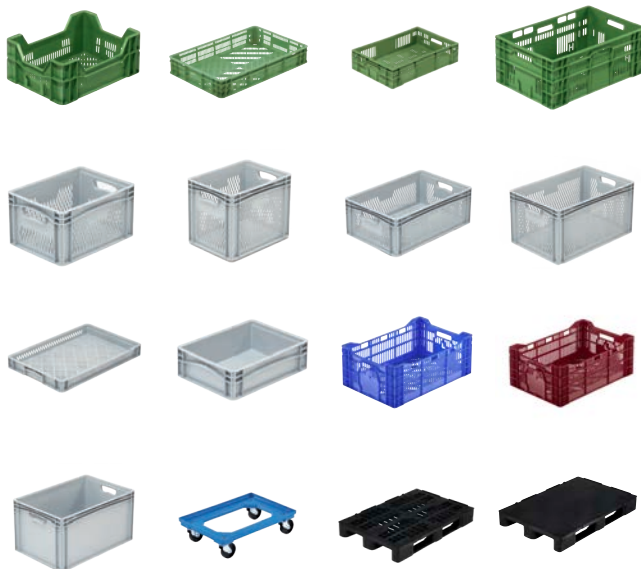

Artikel-Nummer: 92.6040.100

Gewicht: 1010g

Außenmaße: 600 x 400 x 100mm

Innenmaße: 566 x 367 x 85 mm

Eine große Auswahl unserer MetaBoxen, Paletten und Trolleys finden Sie auf unserer Webseite unter www.metasa.de

Kann für folgende Kulturen verwendet werden:

Gemüse

Obst

 Made in Germany

Euro-Norm Behälter:

Alle Kunststoffkisten für Obst und Gemüse werden aus lebensmittelechtem HDPE hergestellt und sind speziell auf die Anforderungen der Frischelogistik abgestimmt. Die durchbrochenen Behälter sind so konzipiert, dass die Luft ideal zirkulieren kann und die Waren dadurch länger frisch bleiben. Die Obst- und Gemüseboxen sind in verschiedenen Höhen erhältlich, je nach Obst- oder Gemüsesorte als flache-, halbhohe- oder hohe Steige. Seiten und Boden durchbrochen.

Highlights*

- ✓ 100 % recycelbar
- ✓ Boden und Seiten durchbrochen
- ✓ Für automatische Waschanlagen und Förderanlagen geeignet
- ✓ Garantiert lebensmittelecht
- ✓ Glatte Flächen zum Schutz der Waren
- ✓ Griffe offen
- ✓ Kompatibel mit Behältern der gängigen Poolssysteme
- ✓ Luftdurchlässig für optimale Lebensmittelqualität
- ✓ Material PP-C (Polypropylen Copolymer)
- ✓ Mit Nuten zum Fixieren von Bänderung
- ✓ Optimale Perforation zur Belüftung von Obst & Gemüse
- ✓ Reinigungsfreundlich und sehr gut zu trocknen
- ✓ Speziell für die Frischelogistik optimierte Seiten- und Bodenkonstruktion
- ✓ Stabil und sehr gut stapelbar
- ✓ Verpackungseinheit 88 Stück
- ✓ Volumen 17 Liter