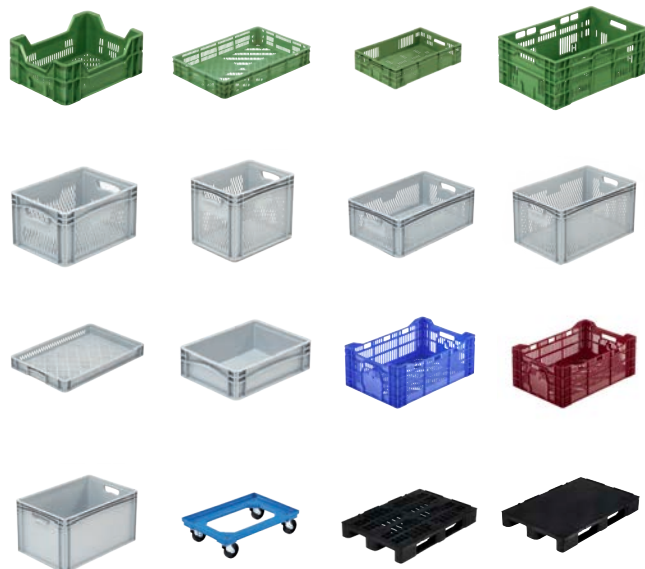

Numéro d'article : 92.6040.90

-  Poids : 970 g
-  Dimensions extérieures : 600 x 400 x 90 mm
-  Dimensions intérieures : 566 x 367 x 75 mm

Vous trouverez un grand choix de nos modèles MetaBox, palettes et trolleys sur notre site web à l'adresse www.metasa.de

Pouvant s'utiliser pour les cultures suivantes ::

légumes
fruits

 **Made in Germany**

Caisses aux normes européennes :

Toutes les caisses en plastique pour fruits et légumes sont fabriquées en PEHD convenant aux usages alimentaires et sont spécialement conçues pour répondre aux exigences de la logistique des produits frais. Les récipients percés sont conçus de manière à ce que l'air puisse circuler de manière idéale et que les marchandises restent ainsi fraîches plus longtemps. Les caisses pour fruits et légumes sont disponibles en différentes hauteurs, selon le type de fruits ou de légumes : cagettes plates, cagettes mi-hautes ou cagettes hautes. Côtés et fond percés.

Points forts*
✓ 100 % recyclable
✓ Côtés et fond percés
✓ Adapté aux installations de lavage et de convoyage automatiques
✓ Conformité aux usages alimentaires garantie
✓ Surfaces lisses pour protéger les marchandises
✓ Poignées ouvertes
✓ Compatible avec les bacs courants aux systèmes de pool
✓ Dimension intérieure : 566 x 367 x 75 mm
✓ Matériau : PP-C (polypropylène copolymère)
✓ Avec rainures pour fixer des bandes
✓ Perforation optimale pour l'aération des fruits et des légumes
✓ Facile à nettoyer et très facile à sécher
✓ Construction des côtés et du fond spécialement optimisée pour la logistique des produits frais
✓ Stable et très facile à empiler
✓ Unité d'emballage 100 pièces
✓ Volume : 10 litres