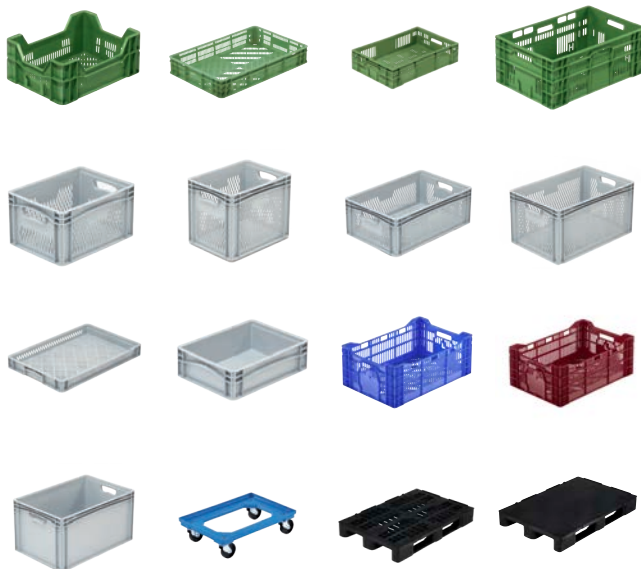

Artikel-Nummer: 92.6040.90

Gewicht: 970g

Außenmaße: 600 x 400 x 90mm

Innenmaße: 566 x 367 x 75 mm

Eine große Auswahl unserer MetaBoxen, Paletten und Trolleys finden Sie auf unserer Webseite unter www.metasa.de

Kann für folgende Kulturen verwendet werden:

Gemüse

Obst

 Made in Germany

Euro-Norm Behälter:

Alle Kunststoffkisten für Obst und Gemüse werden aus lebensmittelechtem HDPE hergestellt und sind speziell auf die Anforderungen der Frischelogistik abgestimmt. Die durchbrochenen Behälter sind so konzipiert, dass die Luft ideal zirkulieren kann und die Waren dadurch länger frisch bleiben. Die Obst- und Gemüseboxen sind in verschiedenen Höhen erhältlich, je nach Obst- oder Gemüsesorte als flache-, halbhohe- oder hohe Steige. Seiten und Boden durchbrochen.

Highlights*

- ✓ 100 % recycelbar
- ✓ Boden und Seiten durchbrochen
- ✓ Für automatische Waschanlagen und Förderanlagen geeignet
- ✓ Garantiert lebensmittelecht
- ✓ Glatte Flächen zum Schutz der Waren
- ✓ Griffe offen
- ✓ Kompatibel mit Behältern der gängigen Poolssysteme
- ✓ Innenmaße 566x367x75 mm
- ✓ Material PP-C (Polypropylen Copolymer)
- ✓ Mit Nuten zum Fixieren von Bänderung
- ✓ Optimale Perforation zur Belüftung von Obst & Gemüse
- ✓ Reinigungsfreundlich und sehr gut zu trocknen
- ✓ Speziell für die Frischelogistik optimierte Seiten- und Bodenkonstruktion
- ✓ Stabil und sehr gut stapelbar
- ✓ Verpackungseinheit 100 Stück
- ✓ Volumen 10 Liter