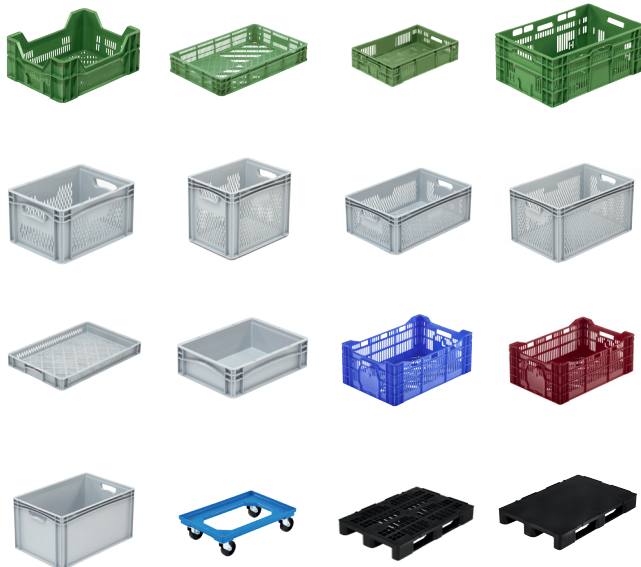

## Artikel-Nummer: 93.6040.240

Gewicht: 1980g

Außenmaße: 600 x 400 x 240mm

Innenmaße: 565 x 365 x 225 mm

Eine große Auswahl unserer MetaBoxen, Paletten und Trolleys finden sie auf unserer Webseite unter [www.metasa.de](http://www.metasa.de)

Kann für folgende Kulturen verwendet werden:

Gemüse

Obst

 **Made in Germany**

### Euro-Norm Behälter:

Alle Kunststoffkisten für Obst und Gemüse werden aus lebensmittelechtem HDPE hergestellt und sind speziell auf die Anforderungen der Frischelogistik abgestimmt. Die durchbrochenen Behälter sind so konzipiert, dass die Luft ideal zirkulieren kann und die Waren dadurch länger frisch bleiben. Die Obst- und Gemüsekisten sind in verschiedenen Höhen erhältlich, je nach Obst- oder Gemüsesorte als flache Steige, halbhohe Steige oder hohe Steige.

### Highlights\*

- ✓ 100 % recycelbar
- ✓ Aus HDPE (High Density Polyethylen)
- ✓ Boden und Seiten durchbrochen
- ✓ Bruchsicher und selbst bei hohen Belastungen im Stapel stabil
- ✓ Für automatische Waschanlagen und Förderanlagen geeignet
- ✓ Garantiert lebensmittelecht
- ✓ Glatte Flächen zum Schutz der Waren
- ✓ Griffe offen
- ✓ Innenmaße 565 x 365 x 225 mm
- ✓ Kompatibel mit Behältern der gängigen Poolssystemen
- ✓ Material PP-C (Polypropylen Copolymer)
- ✓ Mit Nuten zum Fixieren von Bänderung
- ✓ Optimale Perforation zur Belüftung von Obst & Gemüse
- ✓ Reinigungsfreundlich und sehr gut zu trocknen
- ✓ Stabil und sehr gut stapelbar
- ✓ Verpackungseinheit 45 Stück
- ✓ Volumen 46 Liter