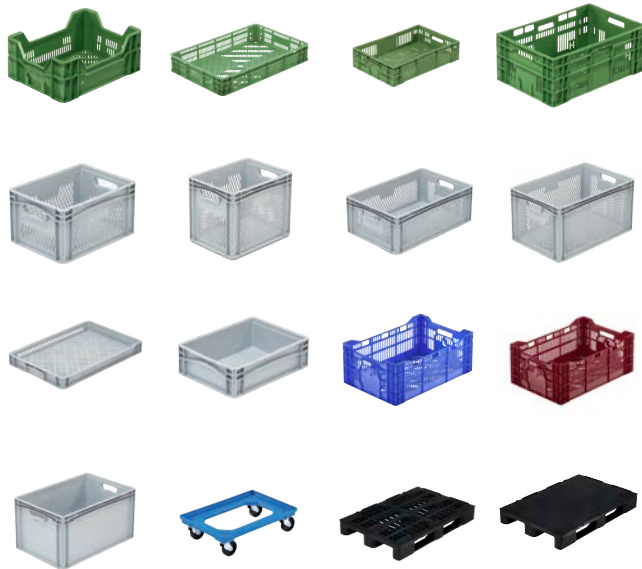

**Numéro d'article : 93.6040.142**

-  Poids : 1340 g
-  Dimensions extérieures : 600 x 400 x 142 mm
-  Dimensions intérieures : 565 x 365 x 125 mm

Vous trouverez un grand choix de nos modèles MetaBox, palettes et trolleys sur notre site web à l'adresse [www.metasa.de](http://www.metasa.de)

Pouvant s'utiliser pour les cultures suivantes ::

- légumes
- fruits

 Made in Germany

**Caisses aux normes européennes :**

Toutes les caisses en plastique pour fruits et légumes sont fabriquées en PEHD convenant aux usages alimentaires et sont spécialement conçues pour répondre aux exigences de la logistique des produits frais. Les récipients percés sont conçus de manière à ce que l'air puisse circuler de manière idéale et que les marchandises restent ainsi fraîches plus longtemps. Les caisses pour fruits et légumes sont disponibles en différentes hauteurs, selon le type de fruits ou de légumes : cagettes plates, cagettes mi-hautes ou cagettes hautes. Côtés et fond percés.

**Points forts\***

- ✓ 100 % recyclable
- ✓ En PEHD (polyéthylène haute densité)
- ✓ Côtés et fond percés
- ✓ Incassable et stable si la pile est soumise à des charges élevées
- ✓ Adapté aux installations de lavage et de convoyage automatiques
- ✓ Conformité aux usages alimentaires garantie
- ✓ Surfaces lisses pour protéger les marchandises
- ✓ Poignées ouvertes
- ✓ Dimension intérieure : 565 x 365 x 125 mm
- ✓ Compatible avec les bacs courants aux systèmes de pool
- ✓ Matériau : PP-C (polypropylène copolymère)
- ✓ Avec rainures pour fixer des bandes
- ✓ Perforation optimale pour l'aération des fruits et des légumes
- ✓ Facile à nettoyer et très facile à sécher
- ✓ Stable et très facile à empiler
- ✓ Unité d'emballage 70 pièces
- ✓ Volume : 26 litres