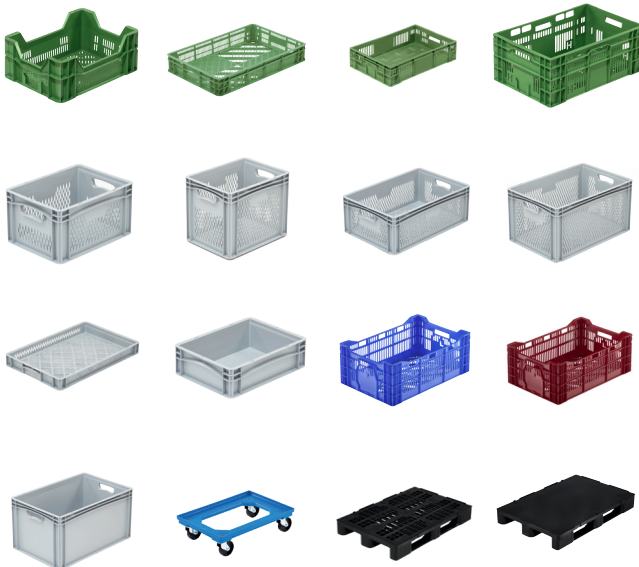

Artikel-Nummer: 93.6040.200

Gewicht: 1710g

Außenmaße: 600 x 400 x 200mm

Innenmaße: 565 x 365 x 185 mm

Eine große Auswahl unserer MetaBoxen und Paletten und Trolleys finden sie auf unserer Webseite unter www.metasa.de

Kann für folgende Kulturen verwendet werden:

Gemüse

Obst

 Made in Germany

Euro-Norm Behälter:

Alle Kunststoffkisten für Obst und Gemüse werden aus lebensmittelechtem HDPE hergestellt und sind speziell auf die Anforderungen der Frischelogistik abgestimmt. Die durchbrochenen Behälter sind so konzipiert, dass die Luft ideal zirkulieren kann und die Waren dadurch länger frisch bleiben. Die Obst- und Gemüsekisten sind in verschiedenen Höhen erhältlich, je nach Obst- oder Gemüsesorte als flache Steige, halbhohle Steige oder hohe Steige.

Seiten und Boden durchbrochen.

Highlights*

- ✓ 100 % recycelbar
- ✓ Aus HDPE (High Density Polyethylen)
- ✓ Boden und Seiten durchbrochen
- ✓ Bruchsicher und selbst bei hohen Belastungen im Stapel stabil
- ✓ Für automatische Waschanlagen und Förderanlagen geeignet
- ✓ Garantiert lebensmittelecht
- ✓ Glatte Flächen zum Schutz der Waren
- ✓ Griffe offen
- ✓ Innenmaße 565x365x185 mm
- ✓ Kompatibel mit Behältern der gängigen Poolssystemen
- ✓ Material PP-C (Polypropylen Copolymer)
- ✓ Mit Nuten zum Fixieren von Bänderung
- ✓ Optimale Perforation zur Belüftung von Obst & Gemüse
- ✓ Reinigungsfreundlich und sehr gut zu trocknen
- ✓ Stabil und sehr gut stapelbar
- ✓ Verpackungseinheit 55 Stück
- ✓ Volumen 38 Liter