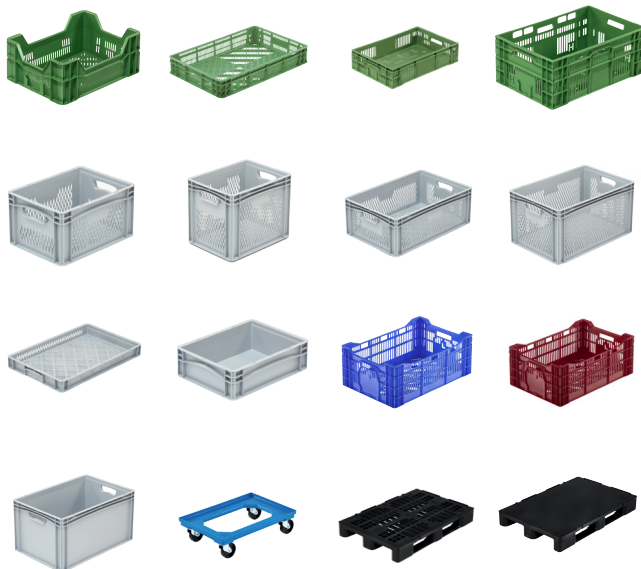

Artikel-Nummer: 92.6040.190

Gewicht: 1370g

Außenmaße: 600 x 400 x 190 mm

Innenmaße: 565 x 365 x 85/175 mm

Eine große Auswahl unserer MetaBoxen, Paletten und Trolleys finden sie auf unserer Webseite unter www.metasa.de

Kann für folgende Kulturen verwendet werden:

Gemüse

Obst

 **Made in Germany**

Euro-Norm Behälter:

Alle Kunststoffkisten für Obst und Gemüse werden aus lebensmittelechtem HDPE hergestellt und sind speziell auf die Anforderungen der Frischelogistik abgestimmt. Die durchbrochenen Behälter sind so konzipiert, dass die Luft ideal zirkulieren kann und die Waren dadurch länger frisch bleiben. Die Obst- und Gemüseboxen sind in verschiedenen Höhen erhältlich, je nach Obst- oder Gemüsesorte als flache Steige, halbhohe Steige oder hohe Steige. Seiten und Boden durchbrochen.

Highlights

- ✓ 100 % recycelbar
- ✓ Boden und Seiten durchbrochen
- ✓ für automatische Waschanlagen und Förderanlagen geeignet
- ✓ Garantiert lebensmittelecht
- ✓ Glatte Flächen zum Schutz der Waren
- ✓ Griffe offen
- ✓ kompatibel mit Behältern der gängigen Poolssysteme
- ✓ luftdurchlässig für optimale Lebensmittelqualität
- ✓ Material PP-C (Polypropylen Copolymer)
- ✓ Mit Nuten zum Fixieren von Bänderung
- ✓ Optimale Perforation zur Belüftung von Obst & Gemüse
- ✓ Reinigungsfreundlich und sehr gut zu trocknen
- ✓ speziell für die Frischelogistik optimierte Seiten- und Bodenkonstruktion
- ✓ Stabil und sehr gut stapelbar
- ✓ Verpackungseinheit 92 Stück
- ✓ Volumen 18 Liter
- ✓ Zum Vorkeimen für Kartoffeln