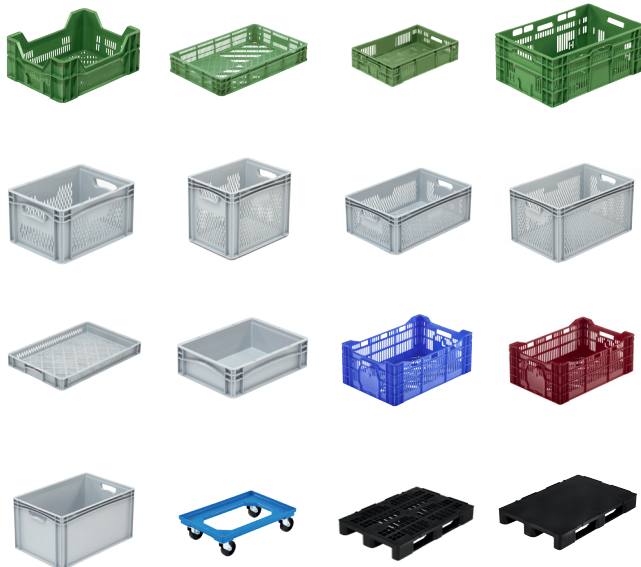

Artikel-Nummer: 92.6040.112

Gewicht: 1180g

Außenmaße: 600 x 400 x 120 mm

Innenmaße: 565 x 365 x 60/105 mm

Eine große Auswahl unserer MetaBoxen, Paletten und Trolleys finden sie auf unserer Webseite unter www.metasa.de

Kann für folgende Kulturen verwendet werden:

Gemüse

Obst

 Made in Germany

Euro-Norm Behälter:

Alle Kunststoffkisten für Obst und Gemüse werden aus lebensmittelechtem HDPE hergestellt und sind speziell auf die Anforderungen der Frischelogistik abgestimmt. Die durchbrochenen Behälter sind so konzipiert, dass die Luft ideal zirkulieren kann und die Waren dadurch länger frisch bleiben. Die Obst- und Gemüseboxen sind in verschiedenen Höhen erhältlich, je nach Obst- oder Gemüsesorte als flache Steige, halbhohle Steige oder hohe Steige. Seite und Boden durchbrochen.

Highlights*

- ✓ 100 % recycelbar
- ✓ Boden und Seiten durchbrochen
- ✓ für automatische Waschanlagen und Förderanlagen geeignet
- ✓ Garantiert lebensmittelecht
- ✓ Glatte Flächen zum Schutz der Waren
- ✓ Griffe offen
- ✓ kompatibel mit Behältern der gängigen Poolssysteme
- ✓ luftdurchlässig für optimale Lebensmittelqualität
- ✓ Material PP-C (Polypropylen Copolymer)
- ✓ Mit Nuten zum Fixieren von Bänderung
- ✓ Optimale Perforation zur Belüftung von Obst & Gemüse
- ✓ Reinigungsfreundlich und sehr gut zu trocknen
- ✓ speziell für die Frischelogistik optimierte Seiten- und Bodenkonstruktion
- ✓ Stabil und sehr gut stapelbar
- ✓ Verpackungseinheit 100 Stück
- ✓ Volumen 12 Liter