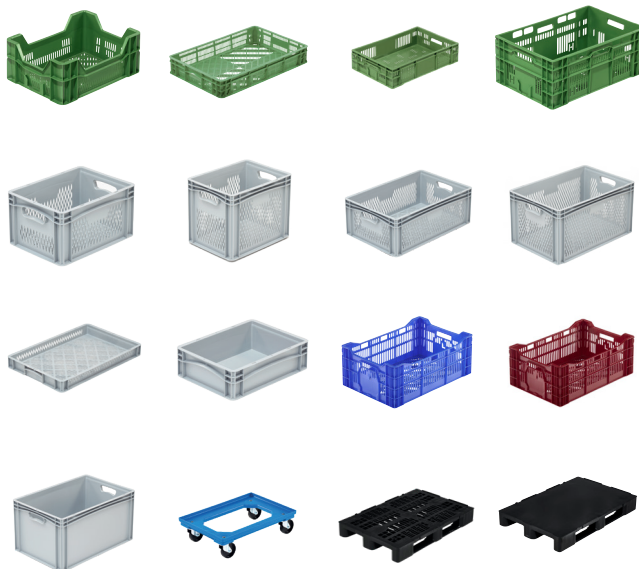

Artikel-Nummer: 92.4030.165

Gewicht: 540g

Außenmaße: 400 x 300 x 165 mm

Innenmaße: 365 x 265 x 105/160 mm

Eine große Auswahl unserer MetaBoxen, Paletten und Trolleys finden sie auf unserer Webseite unter www.metasa.de

Kann für folgende Kulturen verwendet werden:

Gemüse

Obst

 Made in Germany

Euro-Norm Behälter:

Alle Kunststoffkisten für Obst und Gemüse werden aus lebensmittelechtem HDPE hergestellt und sind speziell auf die Anforderungen der Frischelogistik abgestimmt. Die durchbrochenen Behälter sind so konzipiert, dass die Luft ideal zirkulieren kann und die Waren dadurch länger frisch bleiben. Die Obst- und Gemüseboxen sind in verschiedenen Höhen erhältlich, je nach Obst- oder Gemüsesorte als flache Steige, halbhohe Steige oder hohe Steige. Seiten und Boden durchbrochen.

Highlights*

- ✓ 100 % recycelbar
- ✓ Boden und Seiten durchbrochen
- ✓ Bruchsicher und selbst bei hohen Belastungen im Stapel stabil
- ✓ Für automatische Waschanlagen und Förderanlagen geeignet
- ✓ Garantiert lebensmittelecht
- ✓ Glatte Flächen zum Schutz der Waren
- ✓ Griffe offen
- ✓ Innenmaße 365 x 265 x 105/160 mm
- ✓ Kompatibel mit Behältern der gängigen Poolssysteme
- ✓ Material PP-C (Polypropylen Copolymer)
- ✓ Mit Nuten zum Fixieren von Bänderung
- ✓ Optimale Perforation zur Belüftung von Obst & Gemüse
- ✓ Reinigungsfreundlich und sehr gut zu trocknen
- ✓ Speziell für die Frischelogistik optimierte Seiten- und Bodenkonstruktion
- ✓ Stabil und sehr gut stapelbar
- ✓ Verpackungseinheit 110 Stück
- ✓ Volumen 10 Liter