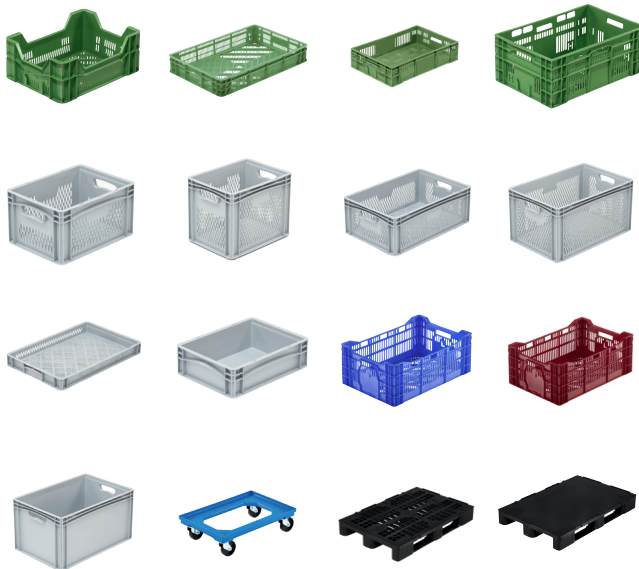

### Euro-Norm Trolley:

Mit dem praktischen Transport-Rollwagen lassen sich schwere Lasten leicht bewegen – ganz ohne den Einsatz von Flurförderfahrzeugen oder aufwendiger Transporttechnik. Die Rollwagen sind passend für Behälter im Euromaß. Zur Bestückung von Filialen kann ein Transport-Rollwagen mit Stapelbehältern kombiniert werden. Behälter vom Rahmen umschlossen

### Artikel-Nummer: 95.615.410.170

Gewicht: 3415 g

Außenmaße: 610 x 410 x 170mm

Innenmaße: 603 x 403 x 22 mm

Eine große Auswahl unserer MetaBoxen und Paletten und Trolleys finden sie auf unserer Webseite unter [www.metasa.de](http://www.metasa.de)

### Highlights\*

- ✓ Euromaß 600 x 400 mm
- ✓ Für den Transport schwerer Lasten bis 300 kg geeignet
- ✓ Material ABS (Acrylnitril Butadien Styrol)
- ✓ Mit Lenkrollen
- ✓ Rahmen des Rollwagens umschließt den Behälter
- ✓ VPE 80