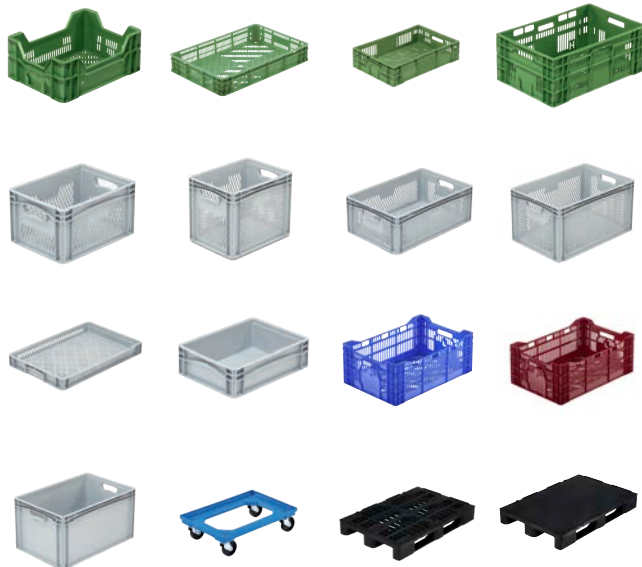

Numéro d'article : 95.1200.800.125

 Poids : d'environ 11,8 kg

 Dimensions extérieures : env. 1 200 x 800 x 148 mm

Capacité de charge** :

 statique : 4 000 kg

 dynamique : 1250 kg

 dans le rayonnage en hauteur : 500 kg

Vous trouverez un grand choix de nos modèles MetaBox, palettes et trolleys sur notre site web à l'adresse www.metasa.de

Pouvant s'utiliser pour les cultures suivantes ::

légumes

fruits

 **Made in Germany**

Palettes aux normes européennes :

La MetaVarioPallet est une palette de taille moyenne polyvalente pour les charges moyennes à lourdes ainsi que pour l'utilisation dans les rayonnages en hauteur. Elle est disponible avec une couverture fermée ou percée et convient aussi bien au secteur alimentaire que non alimentaire.

La MetaVarioPallet est disponible en version jetable ou réutilisable.

Version : 3 patins – bord extérieur 7 mm – pont supérieur percé

Points forts*

- ✓ Ouvertures de réception pour bouchons en caoutchouc antidérapants sur les palettes à plateau percé
- ✓ Pont supérieur percé
- ✓ Qualité supérieure fabriquée à partir de matière régénérée (basic+)
- ✓ Grande stabilité pour un faible poids propre
- ✓ Hygiénique et facile à nettoyer
- ✓ Patins avec biseaux d'attaque des deux côtés pour l'utilisation de chariots de manutention
- ✓ Avec plateau fermé ou percé
- ✓ Disponible sans bord extérieur ainsi qu'avec bord extérieur relevé et extérieur