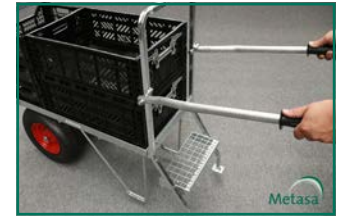

1014.36 | Muli II Duo

Diable (pour légumes)

Numéro d'article : 1014.36

- Poids* : d'environ 31,0 kg
- Dimensions* : 1535 x 560 x 920 mm (LxPxH)
- Diamètre de roue* : 400 mm

Le chariot pour serre Muli II Duo est spécialement conçu pour les rangées étroites des serres et des forceries et il facilite la récolte. Muli II Duo est bien plus qu'un chariot de transport robuste. La poignée vissée peut être remplacée par une échelle à 1 marche avec poignées rabattables afin de pouvoir atteindre des cultures plus hautes. Le diable pour serres Muli II Duo est en outre équipé de pneus haut de gamme. La protection durable de la surface contre les intempéries contribue à la longévité du matériau. Version galvanisée selon la norme DIN EN ISO 1461.

*Les données, poids et dimensions indiqués peuvent présenter des tolérances dues à la production. Aucune garantie juridiquement contraignante quant à certaines propriétés ne peut être déduite de ces informations. Sous réserve d'erreurs et de modifications.

Made in Germany

Pouvant s'utiliser pour les cultures suivantes :

fraises	légumes	framboises	fruits
asperges	baies	tomates	

Point forts

- ✓ D'utilisation conviviale
- ✓ Pneus : Roue à air
- ✓ Possibilité de placement jusqu'à 3 bacs 400 x 300 mm l'un derrière l'autre
- ✓ Bacs empilables 4 fois
- ✓ Structure robuste
- ✓ Galvanisé
- ✓ Sans risque de glisse

N° art. : article supplémentaire

91.4030.160	MetaFoldingBox 400 x 300 x 160 mm
91.6040.180	MetaFoldingBox 600 x 400 x 180 mm
91.6040.230	MetaFoldingBox 600 x 400 x 230 mm
92.6040.220	MetaAsparagusCrate 600 x 400 x 220 mm
92.6040.270	MetaAsparagusCrate 600 x 400 x 270 mm
92.6040.320	MetaAsparagusCrate 600 x 400 x 320 mm
93.6040.142	MetaFruitCrate 600 x 400 x 142 mm
93.6040.170	MetaFruitCrate 600 x 400 x 170 mm
93.6040.200	MetaFruitCrate 600 x 400 x 200 mm